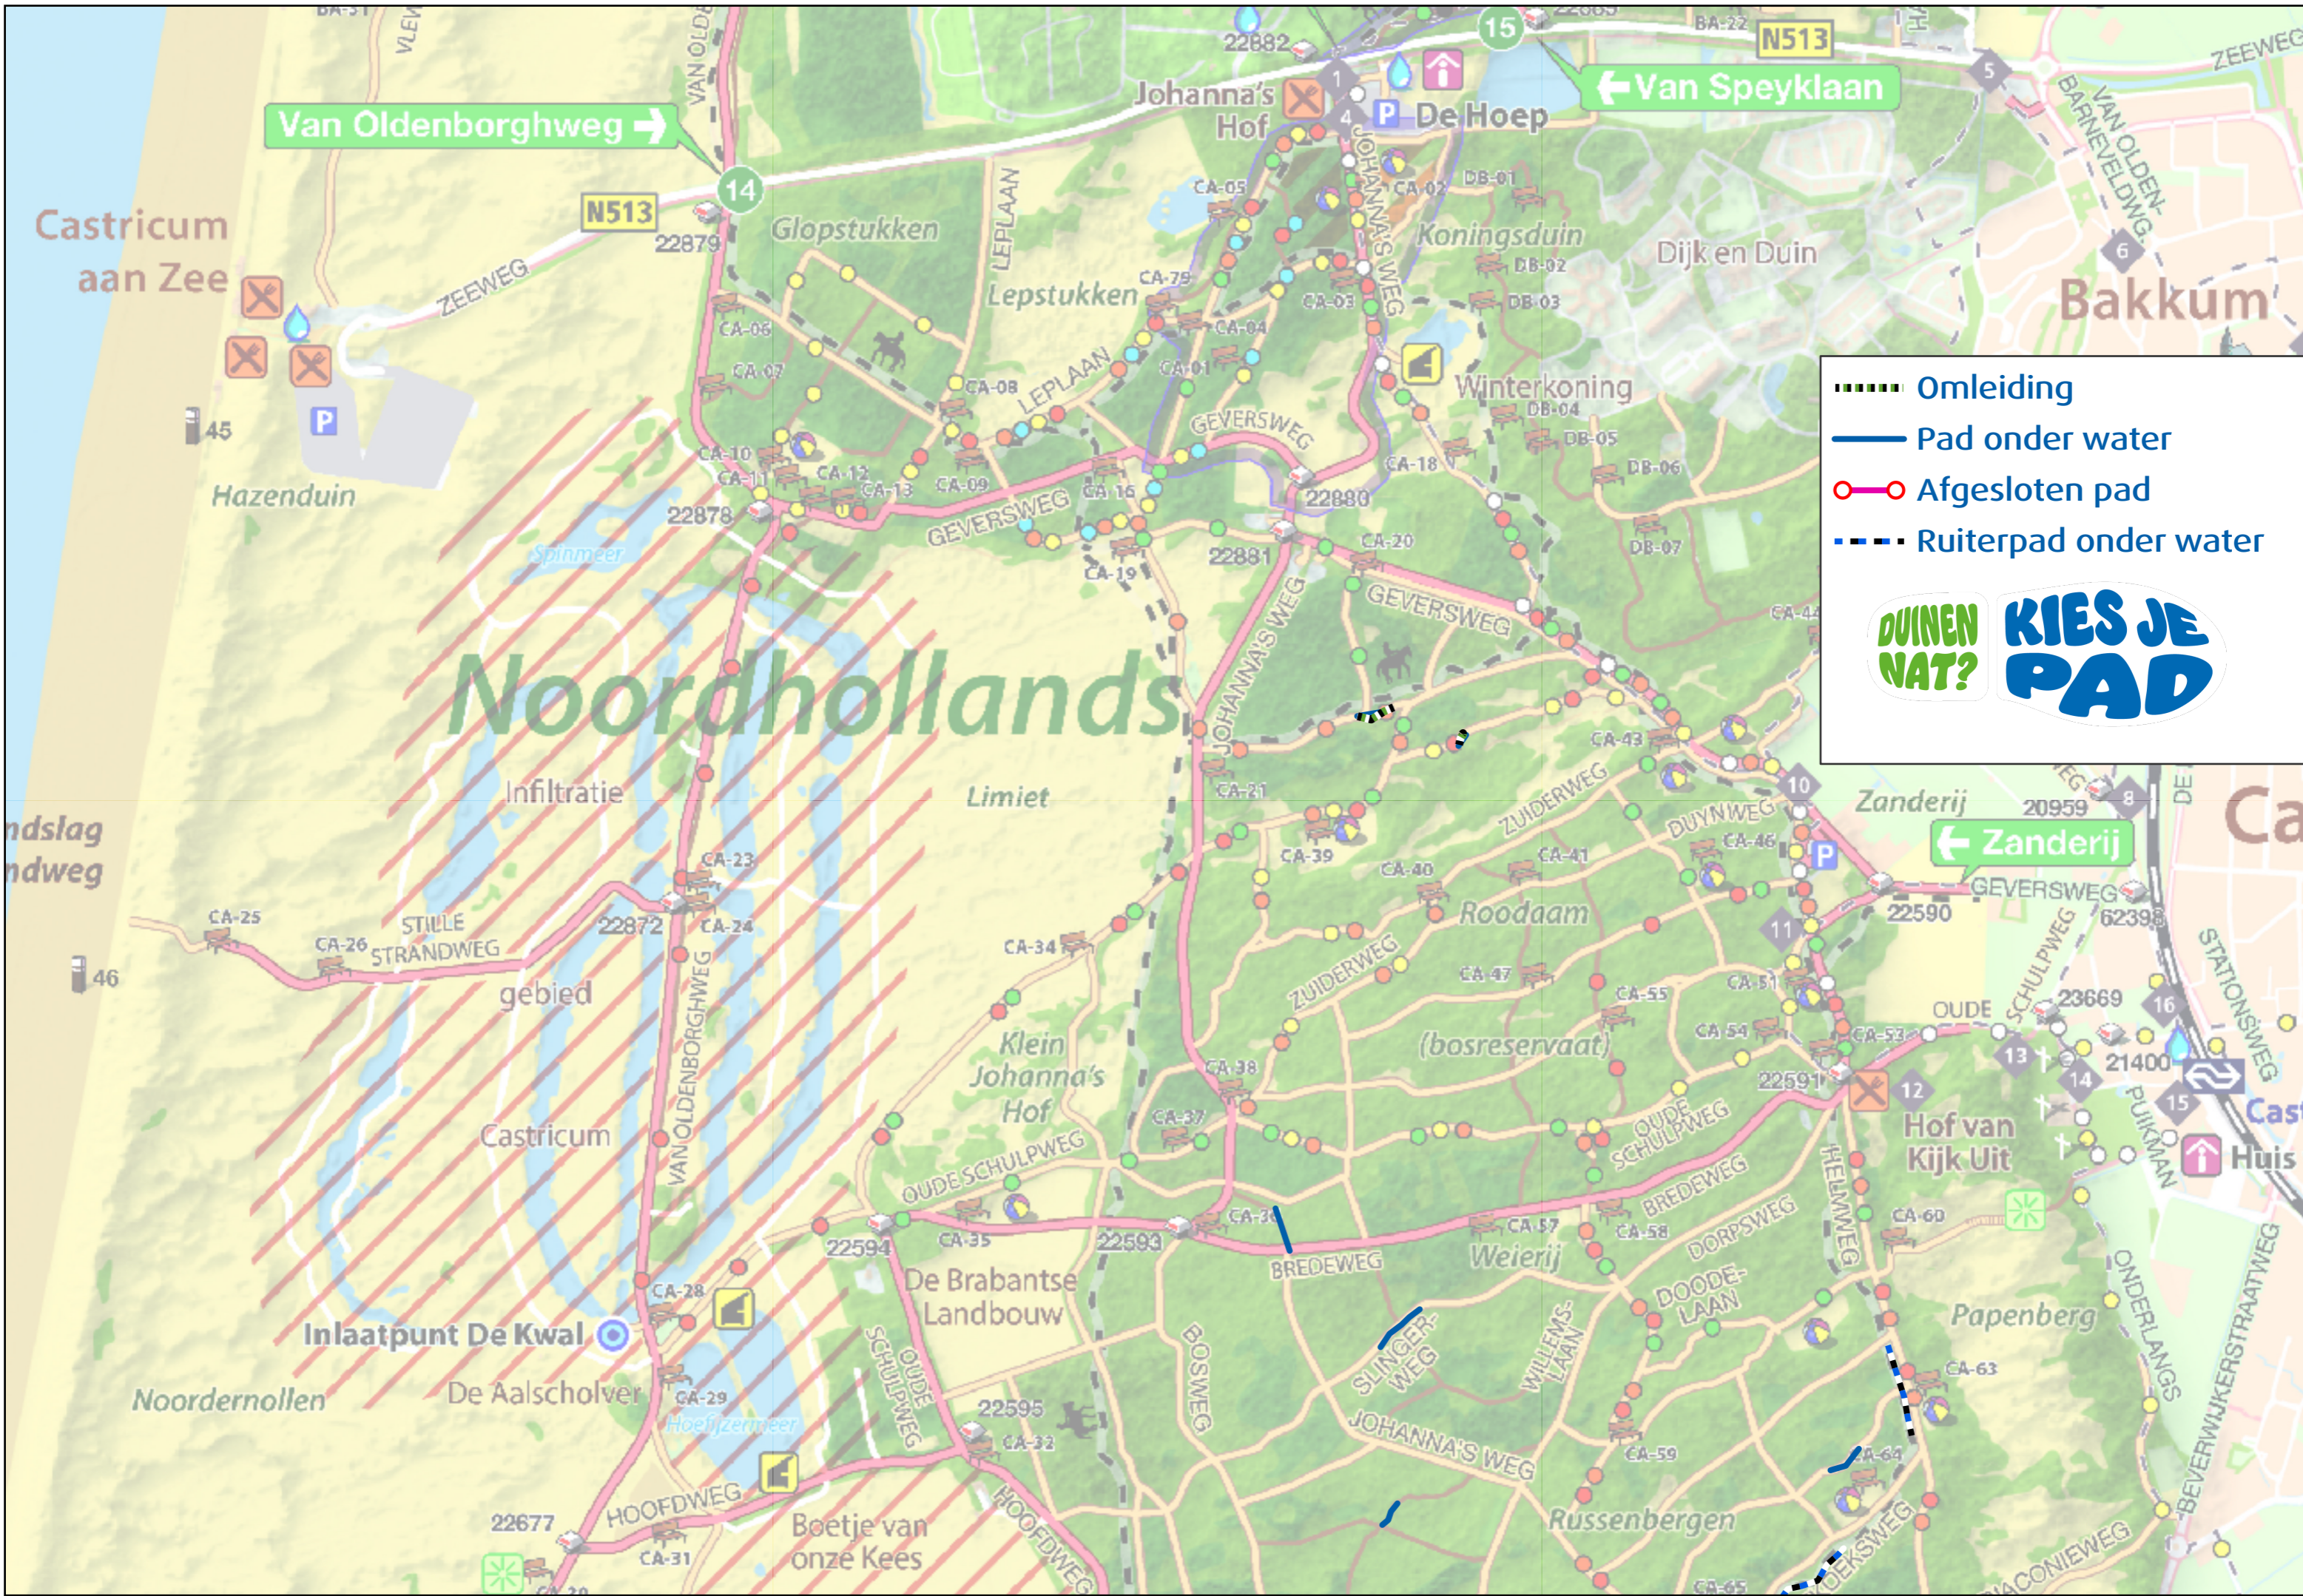

# Noordhollands

Van Oldenborghweg →

← Van Speyklaan

← Zanderij

- ..... Omleiding
- Pad onder water
- Afgesloten pad
- - - Ruiterspad onder water

**DUINEN NAT? KIES JE PAD**

Inlaatpunt De Kwal